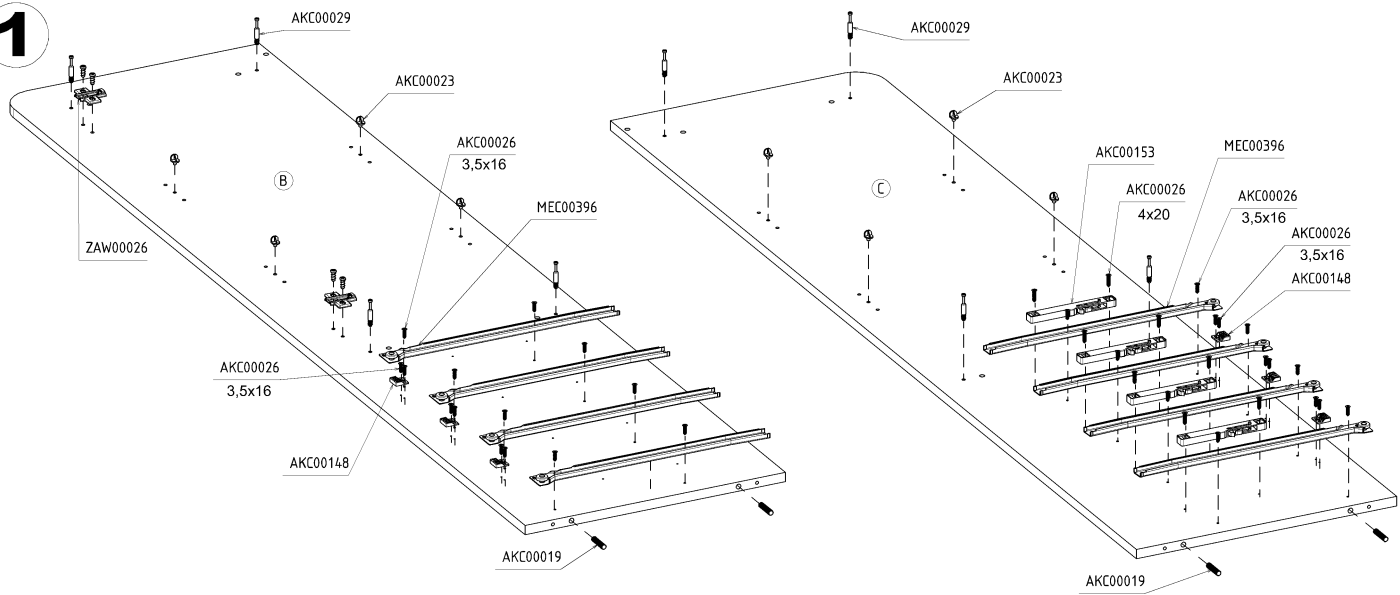

DOL-27 Witryna 4S

L-60 H-195 D-46

x 14  AKC00019	x 32  AKC00120	x 32  AKC00004	x 8  AKC00029	x 8  AKC00151	x 8  AKC00004
x 2  ZAW00026	x 8  AKC00036	x 8  AKC00023	x 4  AKC00153	x 90  AKC00018	x 6  AKC00148
x 73  3,5x16 AKC00026	x 6  4x20 AKC00026	x 16  3,5x30 AKC00026	x 5  4x25 AKC00026	x 5  UCH00057	x 1  AKC00040
x 1  AKC00017	x 4  NOG00048	x 4 L-400 mm  MEC00396			

 60 min

1

2

3

4

5

6

7

x 4

8

x 4

9